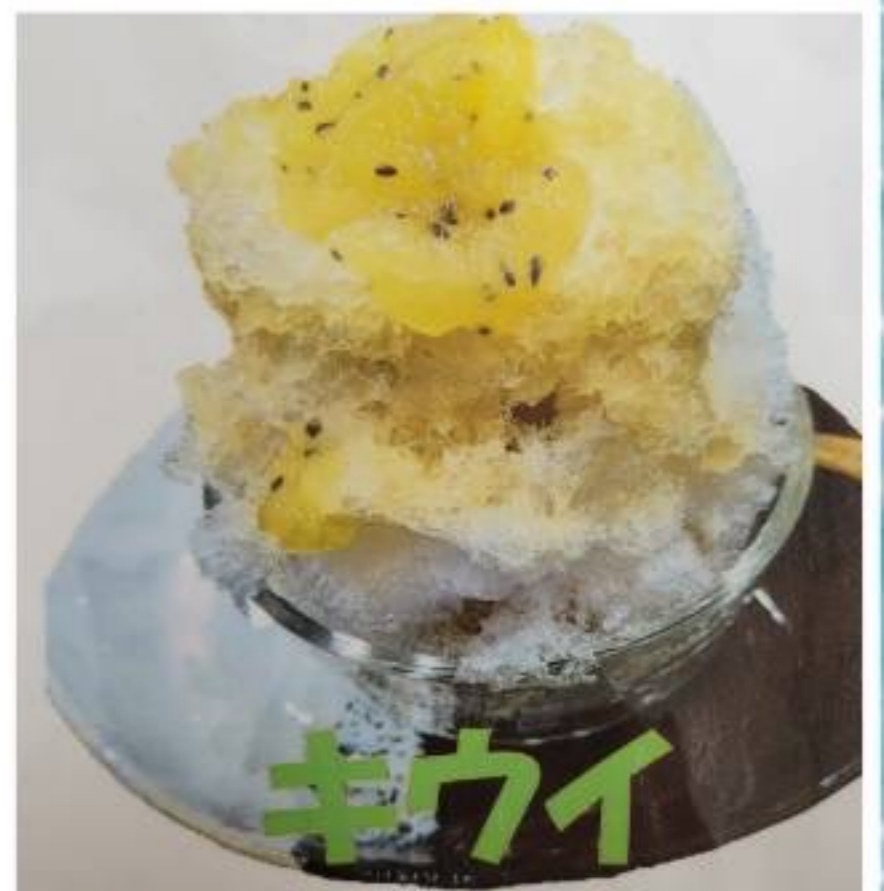

抹茶

400円(税込)

きなこ

400円(税込)

カフェと雑貨のお店

areh & jam · lega

アレル & ジャムレガ

いちご

400円(税込)

キウイ

400円(税込)

セブンイレブンの南側の
お店です。

ご来店お待ちしております。

濃厚な味わいの
いちご🍓シロップと
キウイ🥝シロップは
フルーツをつかった
果肉たっぷりの
手作りシロップです。

トッピングも
あんこは、お豆から
白玉は、白玉粉から
ミルクは濃厚ミルクです。